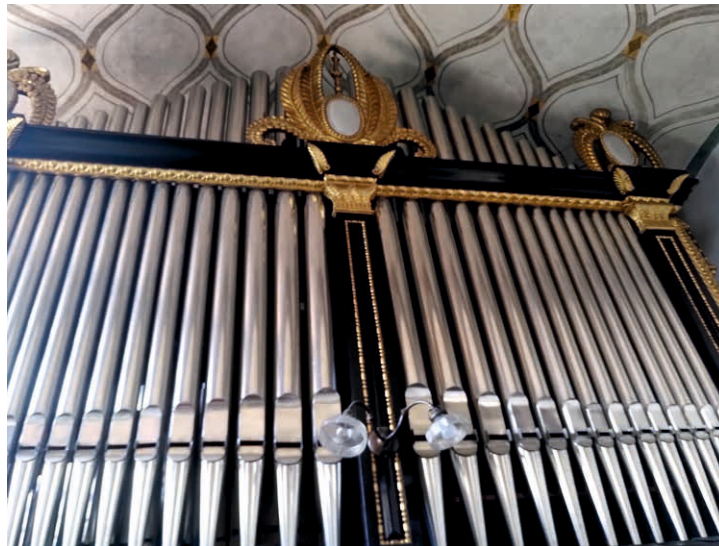

Die Orgel für Neugierige

Erstaunliches, wissenswertes und kurioses rund um das größte Instrument der Welt von dem Mozart behauptet hat sie sei der König der Instrumente.

Sogar im Sprachgebrauch haben Termini der Orgel Eingang gefunden. Lassen Sie sich überraschen!

Selbst spielen und ausprobieren.

Fragen stellen, das Instrument erklärt und präsentiert bekommen.

Hier kann man viele Antworten auf viele Fragen erhalten wie zum Beispiel:

- » Was ist eine Orgel?
- » wie entsteht ein Ton?
- » Welche Art von Pfeifen hat das Instrument?
- » Kann man darauf nur Kirchenmusik spielen?

- » Wie funktioniert die Mechanik?
- » was kostet eine Orgel?
- » Kann man vom Orgelspielen leben?

Kursleitung	Stefan Seyfried
Termin	SA, 15.06.2024, 15.30 Uhr Dauer ca. 60 Minuten (open End)
Ort	Kirche St. Johannes Straubing-Ittling
Anmeldeschluss	MI, 05.06.2024
Kosten	15,00 €
Teilnehmer	begrenzt