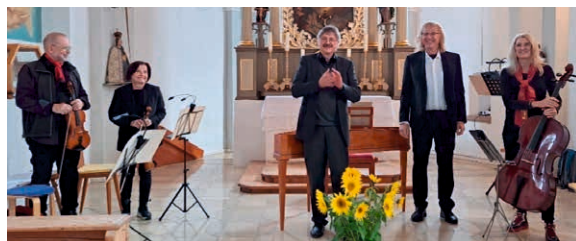

Wir freuen uns über jeden motivierten Musiker und laden euch herzlich zu einer unverbindlichen Schnupperprobe ein!

Kursleitung	Josy Schulze
Termin	Jugendorchester Freitags, 17.00 - 18.30 Uhr Labertaler Blasorchester Freitags, 18.45 - 21.15 Uhr
Ort	Musiksaal der Nardini-Realschule Mallersdorf Klosterberg 1, 84066 Mallersdorf
Kosten	keine
Kontakt	dirigent@labertaler-blasorchester.de

KURS-NR.: 6_2023/2024

Das Kammermusikensemble

Seit nunmehr schon einigen Jahren besteht das Kammermusikensemble „Musique Antique“ der Kreismusikschule.

Aus Freude an der Musik und aus Neugier auf Neues treffen sich hier im zweiwöchigen Turnus Instrumentalistinnen und Instrumentalisten um als Team zusammenzuspielen. Aber nicht nur Musik früherer Jahrhunderte wird gepflegt. Wir sind durchaus auch aufgeschlossen für moderne Arrangements.

Hier kann jeder seine eigenen musikalischen Fähigkeiten und Ideen einbringen und durch den Austausch der Mitglieder untereinander lernt man viel voneinander. Auch die Gelegenheit bei Konzerten und anderen Veranstaltungen teilzunehmen ist nicht zu unterschätzen, denn hier wird wertvolle Bühnenerfahrung gesammelt.

Unser gemeinsames Musizieren macht allen viel Spaß und Freude und wir würden uns freuen, auch dich bei uns willkommen heißen zu dürfen!

Kursleitung	Stefan Seyfried
Termin	Immer mittwochs 19.00 Uhr
Ort	Kreismusikschule Mitterfels